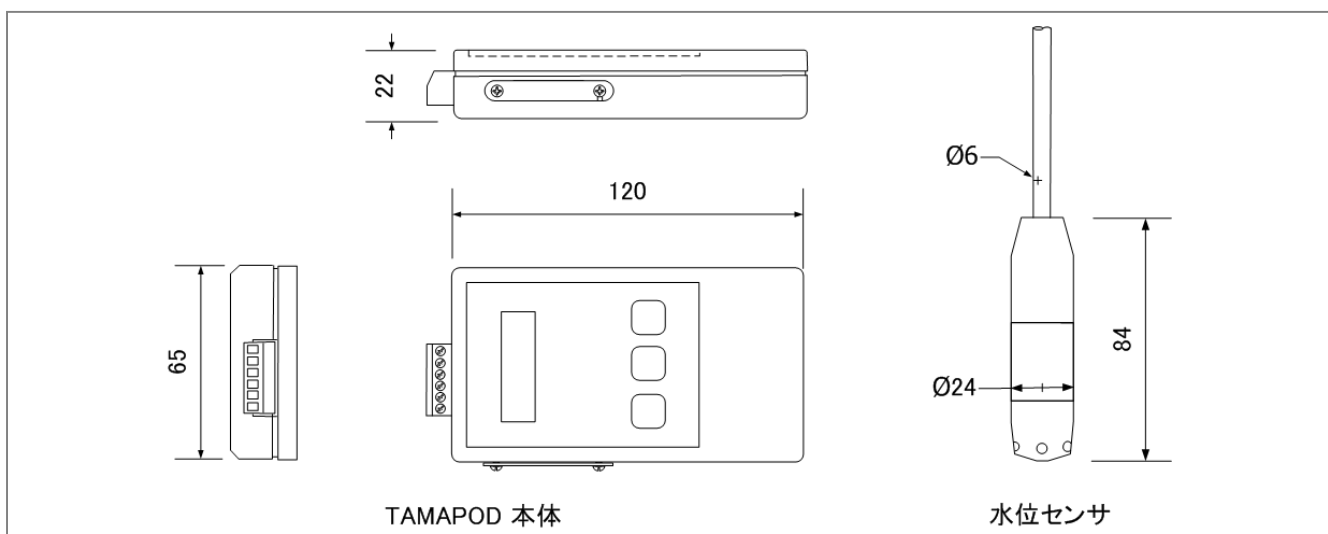

PT 白金測温抵抗体用記録計

対応センサ	白金測温抵抗体(3線式、PT100 /0)
測定範囲	-200 ~ +200
分解能	0.01
電池寿命	1分インターバル時:60日 10分インターバル時:1年、1時間インターバル:2年

別売センサ

別売収納ケース

外形寸法図

お問い合わせ先

タマヤ計測システム株式会社

〒140-0013 東京都品川区南大井6-3-7